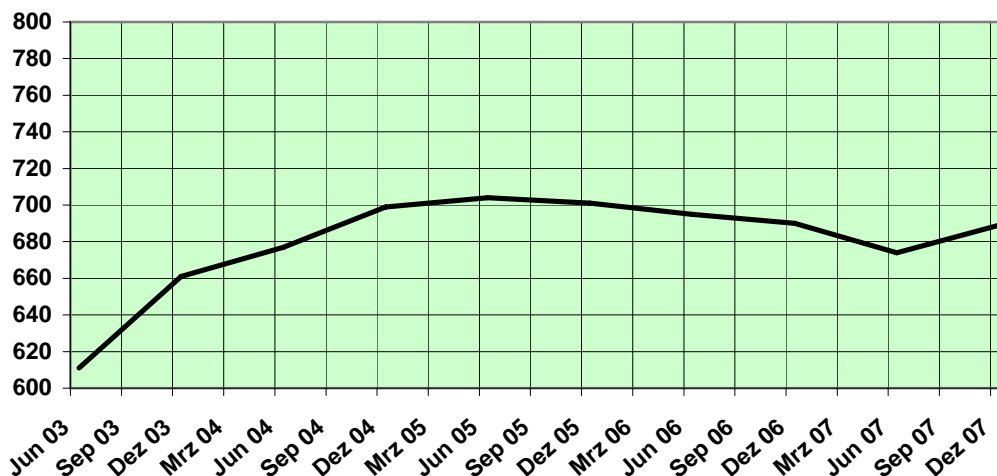

## 1. Einwohner nach Altersgruppen, Staatsangehörigkeit und Geschlecht / Stand: 31.12.2007

Quelle : Stadt Salzgitter; Referat für Wirtschaft und Statistik

Alter von bis Jahre	Einwohner				Deutsche				Ausländer			
	gesamt	v.H.	männlich	weiblich	gesamt	v.H.	männlich	weiblich	gesamt	v.H.	männlich	weiblich
0 - 5	43	6,2%	27	16	43	6,4%	27	16	.	.	.	.
6 - 9	24	3,5%	14	10	24	3,6%	14	10	.	.	.	.
10 - 14	50	7,3%	26	24	50	7,5%	26	24	.	.	.	.
15 - 17	21	3,0%	11	10	21	3,1%	11	10	.	.	.	.
18 - 24	41	6,0%	21	20	.	.	.	.	.	.	.	.
25 - 34	91	13,2%	41	50	87	13,0%	41	46	4	22,2%	.	4
35 - 44	121	17,6%	69	52	118	17,6%	.	.	3	16,7%	.	.
45 - 54	105	15,2%	56	49	101	15,1%	.	.	4	22,2%	.	.
55 - 64	87	12,6%	47	40	84	12,5%	.	.	3	16,7%	.	.
65 - 74	69	10,0%	34	35	.	.	.	.	.	.	.	.
75 - 84	24	3,5%	.	.	24	3,6%	.	.	.	.	.	.
85 - ...	13	1,9%	.	.	13	1,9%	.	.	.	.	.	.
<b>Gesamt</b>	<b>689</b>	<b>100%</b>	<b>352</b>	<b>337</b>	<b>671</b>	<b>100%</b>	<b>344</b>	<b>327</b>	<b>18</b>	<b>100%</b>	<b>8</b>	<b>10</b>

## 2. Bevölkerungsentwicklung 2003 bis 2007

Quelle : Stadt Salzgitter; Referat für Wirtschaft und Statistik

Stand	Einwohner			Deutsche			Ausländer		
	gesamt	männlich	weiblich	gesamt	männlich	weiblich	gesamt	männlich	weiblich
30.06.03	611	306	305	589	293	296	22	13	9
31.12.03	661	330	331	638	317	321	23	13	10
30.06.04	677	337	340	656	327	329	21	10	11
31.12.04	699	354	345	679	345	334	20	9	11
30.06.05	704	355	349	682	344	338	22	11	11
31.12.05	701	351	350	682	340	342	19	11	8
30.06.06	695	355	340	678	345	333	17	10	7
31.12.06	690	353	337	671	343	328	19	10	9
30.06.07	674	341	333	657	332	325	17	9	8
31.12.07	689	352	337	671	344	327	18	8	10

**Einwohnerentwicklung  
Salzgitter-Bleckenstedt**

1) Bevölkerung am Ort der Hauptwohnung