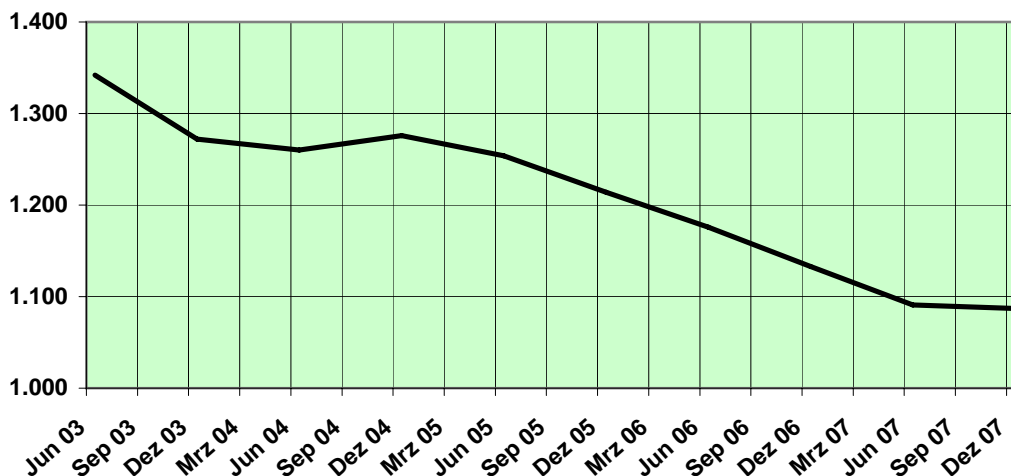

Alter von bis Jahre	Einwohner				Deutsche				Ausländer			
	gesamt	v.H.	männlich	weiblich	gesamt	v.H.	männlich	weiblich	gesamt	v.H.	männlich	weiblich
0 - 5	54	5,0%	27	27	44	4,9%	24	20	10	5,1%	3	7
6 - 9	51	4,7%	24	27	41	4,6%	18	23	10	5,1%	6	4
10 - 14	60	5,5%	39	21	43	4,8%	31	12	17	8,7%	8	9
15 - 17	37	3,4%	21	16	26	2,9%	17	9	11	5,6%	4	7
18 - 24	97	8,9%	59	38	59	6,6%	31	28	38	19,5%	28	10
25 - 34	118	10,9%	72	46	82	9,2%	45	37	36	18,5%	27	9
35 - 44	168	15,5%	86	82	131	14,7%	64	67	37	19,0%	22	15
45 - 54	153	14,1%	75	78	140	15,7%	68	72	13	6,7%	7	6
55 - 64	130	12,0%	70	60	115	12,9%	63	52	15	7,7%	7	8
65 - 74	146	13,4%	84	62	.	.	.	.	.	.	.	.
75 - 84	55	5,1%	20	35	55	6,2%	20	35	.	.	.	.
85 - ...	18	1,7%	7	11	.	.	.	.	.	.	.	.
Gesamt	1.087	100%	584	503	892	100%	467	425	195	100%	117	78

2. Bevölkerungsentwicklung 2003 bis 2007

Quelle : Stadt Salzgitter; Referat für Wirtschaft und Statistik

Stand	Einwohner			Deutsche			Ausländer		
	gesamt	männlich	weiblich	gesamt	männlich	weiblich	gesamt	männlich	weiblich
30.06.03	1.342	728	614	959	504	455	383	224	159
31.12.03	1.272	697	575	944	495	449	328	202	126
30.06.04	1.260	695	565	936	493	443	324	202	122
31.12.04	1.276	709	567	940	493	447	336	216	120
30.06.05	1.254	690	564	929	486	443	325	204	121
31.12.05	1.214	659	555	923	487	436	291	172	119
30.06.06	1.176	634	542	909	476	433	267	158	109
31.12.06	1.133	611	522	885	465	420	248	146	102
30.06.07	1.091	587	504	871	457	414	220	130	90
31.12.07	1.087	584	503	892	467	425	195	117	78

**Einwohnerentwicklung
Salzgitter-Heerte**

1) Bevölkerung am Ort der Hauptwohnung