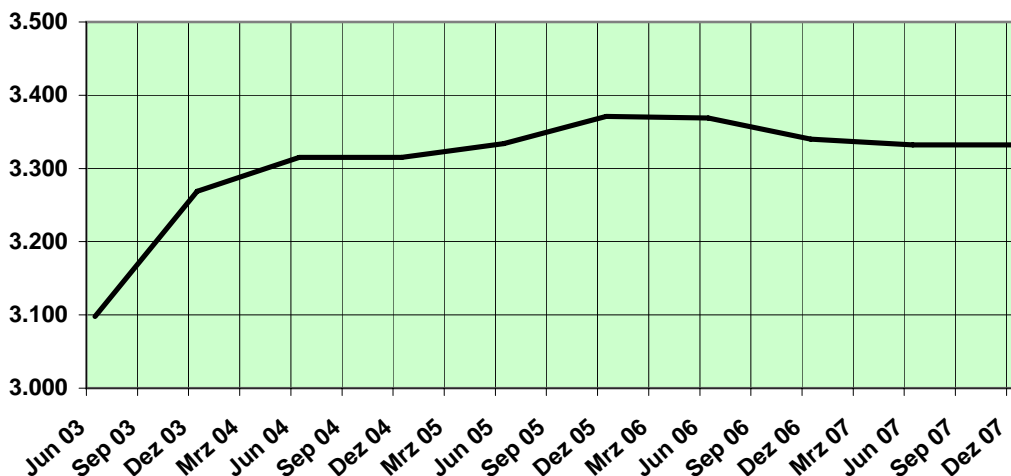

2. Bevölkerungsentwicklung 2003 bis 2007

Quelle : Stadt Salzgitter; Referat für Wirtschaft und Statistik

Stand	Einwohner			Deutsche			Ausländer		
	gesamt	männlich	weiblich	gesamt	männlich	weiblich	gesamt	männlich	weiblich
30.06.03	3.098	1.500	1.598	3.028	1.464	1.564	70	36	34
31.12.03	3.269	1.603	1.666	3.189	1.565	1.624	80	38	42
30.06.04	3.315	1.619	1.696	3.241	1.583	1.658	74	36	38
31.12.04	3.315	1.617	1.698	3.240	1.580	1.660	75	37	38
30.06.05	3.334	1.628	1.706	3.261	1.593	1.668	73	35	38
31.12.05	3.371	1.653	1.718	3.293	1.615	1.678	78	38	40
30.06.06	3.369	1.647	1.722	3.292	1.607	1.685	77	40	37
31.12.06	3.340	1.645	1.695	3.262	1.603	1.659	78	42	36
30.06.07	3.332	1.639	1.693	3.253	1.594	1.659	79	45	34
31.12.07	3.332	1.634	1.698	3.259	1.594	1.665	73	40	33

Einwohnerentwicklung
Salzgitter-Lichtenberg

1) Bevölkerung am Ort der Hauptwohnung