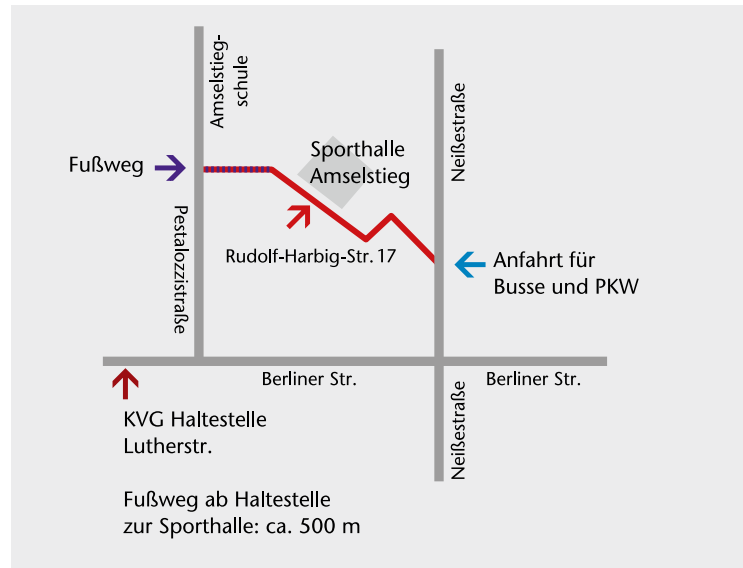

BONA SZ-Ausbildungsmesse 2012

Mo. 05.03 + Di. 06.03.2012 · 08.00 – 15.00 Uhr · Eintritt frei
So findet Ihr uns:

Veranstalter

projekt REGION BRAUNSCHWEIG GMBH
Mittelweg 7
38106 Braunschweig

Ansprechpartner

Christian Wichert
christian.wichert@projekt-region-braunschweig.de
Telefon: 0531/1218-160

In Kooperation mit: