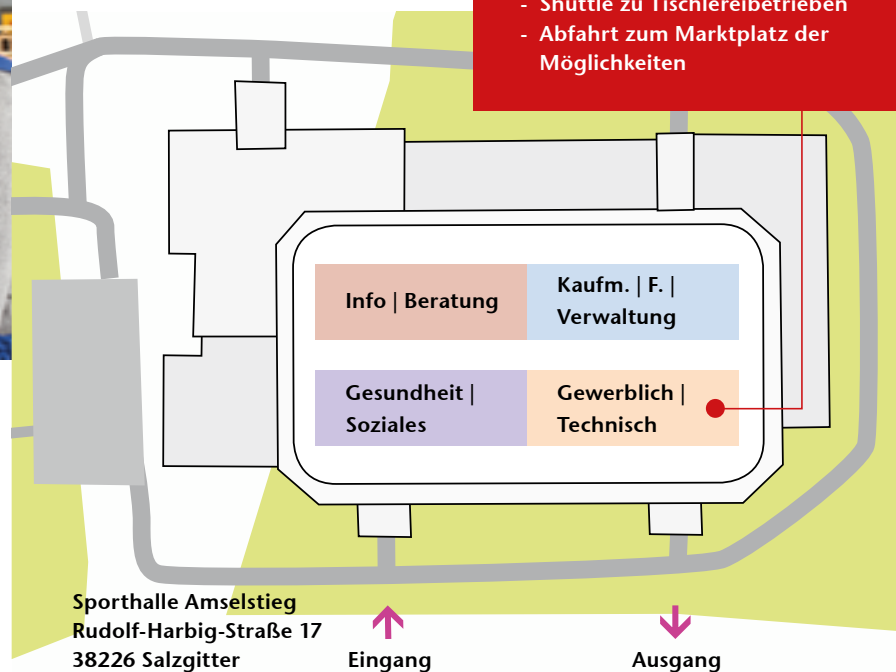

Mo. 05. + Di. 06.03.2012

Sporthalle Amselstieg Salzgitter

08.00 – 15.00 Uhr

Eintritt frei.

Grund-, Haupt- und
Realschule Amselstieg
Pestalozzistraße

Treffpunkt

- Shuttle zu Tischlereibetrieben
- Abfahrt zum Marktplatz der Möglichkeiten

Marktplatz der Möglichkeiten. Die „Großen Fünf“ öffnen ihre Tore.

Mit einem Shuttle gelangst Du von der Messe zum Marktplatz der Möglichkeiten, den die „Großen Fünf“ Salzgitters (Salzgitter AG, Volkswagen AG, Alstom Transport Deutschland GmbH, MAN Truck & Bus AG, Robert Bosch Elektronik GmbH) bereits zum dritten Mal im Rahmen von BONA SZ anbieten.

Hier erlebst Du Vorführungen zu Ausbildungsberufsbildern aus den Bereichen Elektro, Mechanik und Mechatronik.

Im Anschluss erhältst Du Informationen über Deine bevorzugten Ausbildungsberufe sowie zum Studium im Praxisverbund.