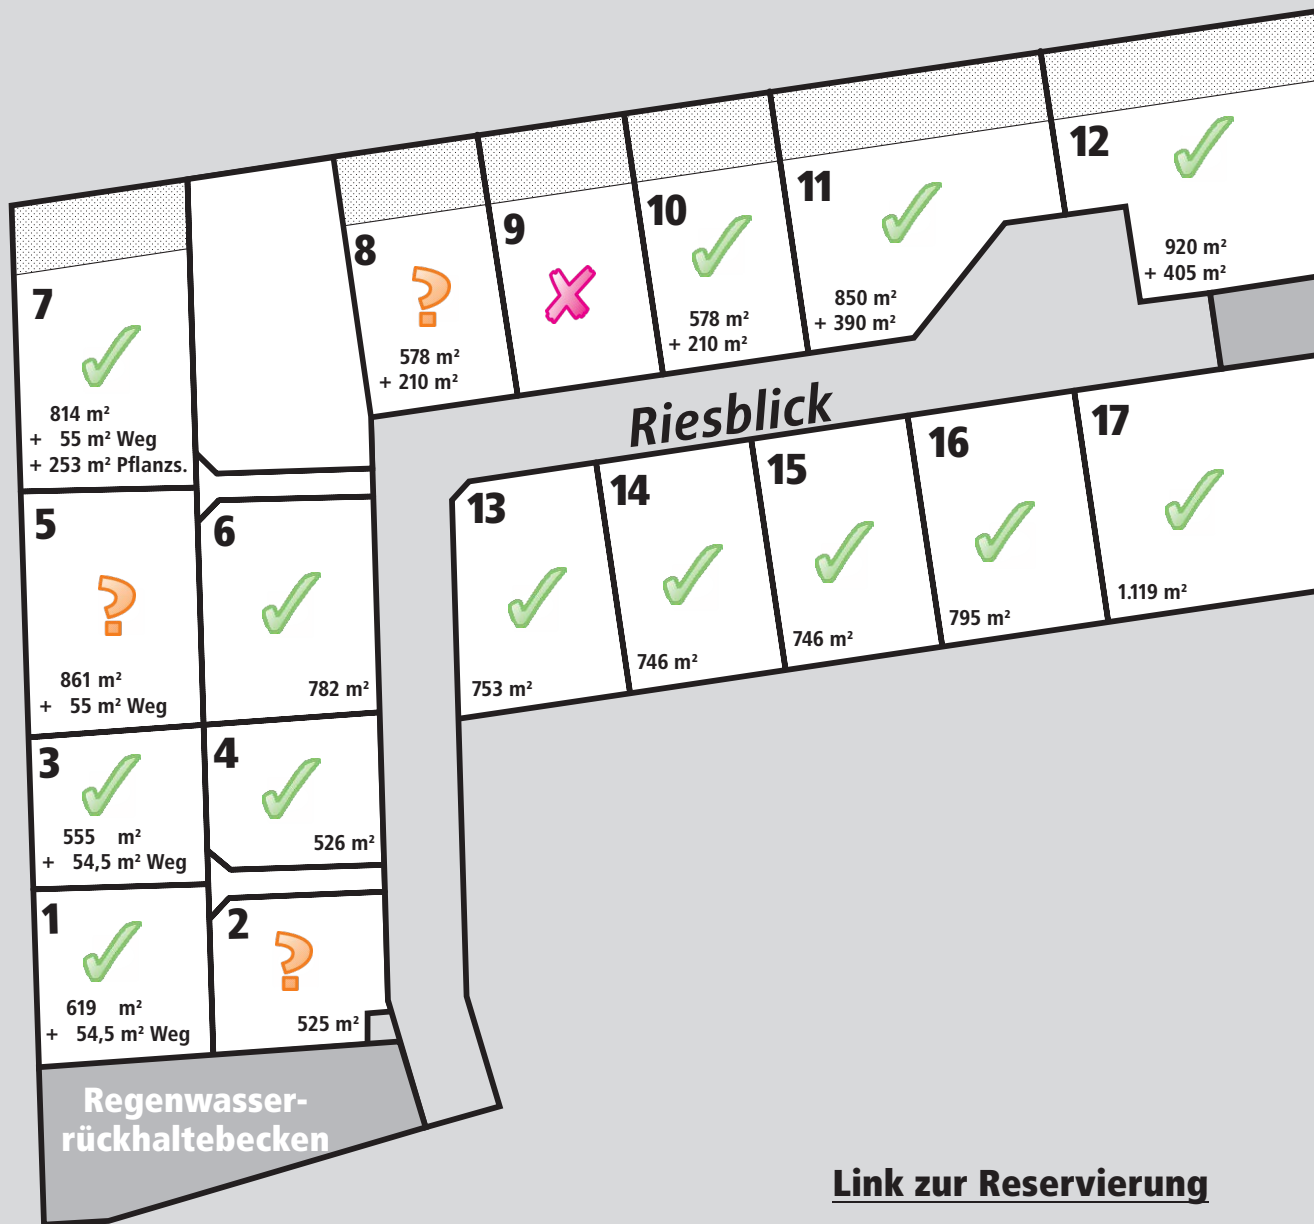

Stand 18.05.2026 der Bauplatzvergabe im Baugebiet Lesse „Nördlich Bereler Straße“

[Link zur Reservierung](#)

-  **Frei**
-  **Reserviert**
-  **Verkauft**