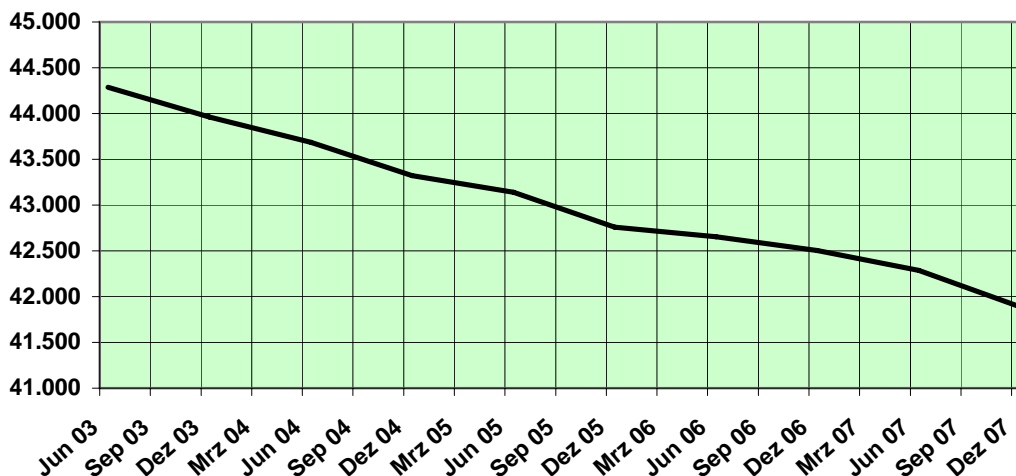

2. Bevölkerungsentwicklung 2003 bis 2007

Quelle : Stadt Salzgitter; Referat für Wirtschaft und Statistik

Stand	Einwohner			Deutsche			Ausländer		
	gesamt	männlich	weiblich	gesamt	männlich	weiblich	gesamt	männlich	weiblich
30.06.03	44.286	21.198	23.088	38.928	18.477	20.451	5.358	2.721	2.637
31.12.03	43.962	21.012	22.950	38.512	18.257	20.255	5.450	2.755	2.695
30.06.04	43.686	20.889	22.797	38.281	18.186	20.095	5.405	2.703	2.702
31.12.04	43.322	20.739	22.583	38.011	18.099	19.912	5.311	2.640	2.671
30.06.05	43.140	20.668	22.472	37.704	17.965	19.739	5.436	2.703	2.733
31.12.05	42.759	20.520	22.239	37.340	17.811	19.529	5.419	2.709	2.710
30.06.06	42.654	20.473	22.181	37.255	17.789	19.466	5.399	2.684	2.715
31.12.06	42.505	20.422	22.083	37.119	17.760	19.359	5.386	2.662	2.724
30.06.07	42.288	20.297	21.991	36.916	17.643	19.273	5.372	2.654	2.718
31.12.07	41.889	20.093	21.796	36.551	17.467	19.084	5.338	2.626	2.712

**Einwohnerentwicklung
Salzgitter-Lebenstedt**

1) Bevölkerung am Ort der Hauptwohnung